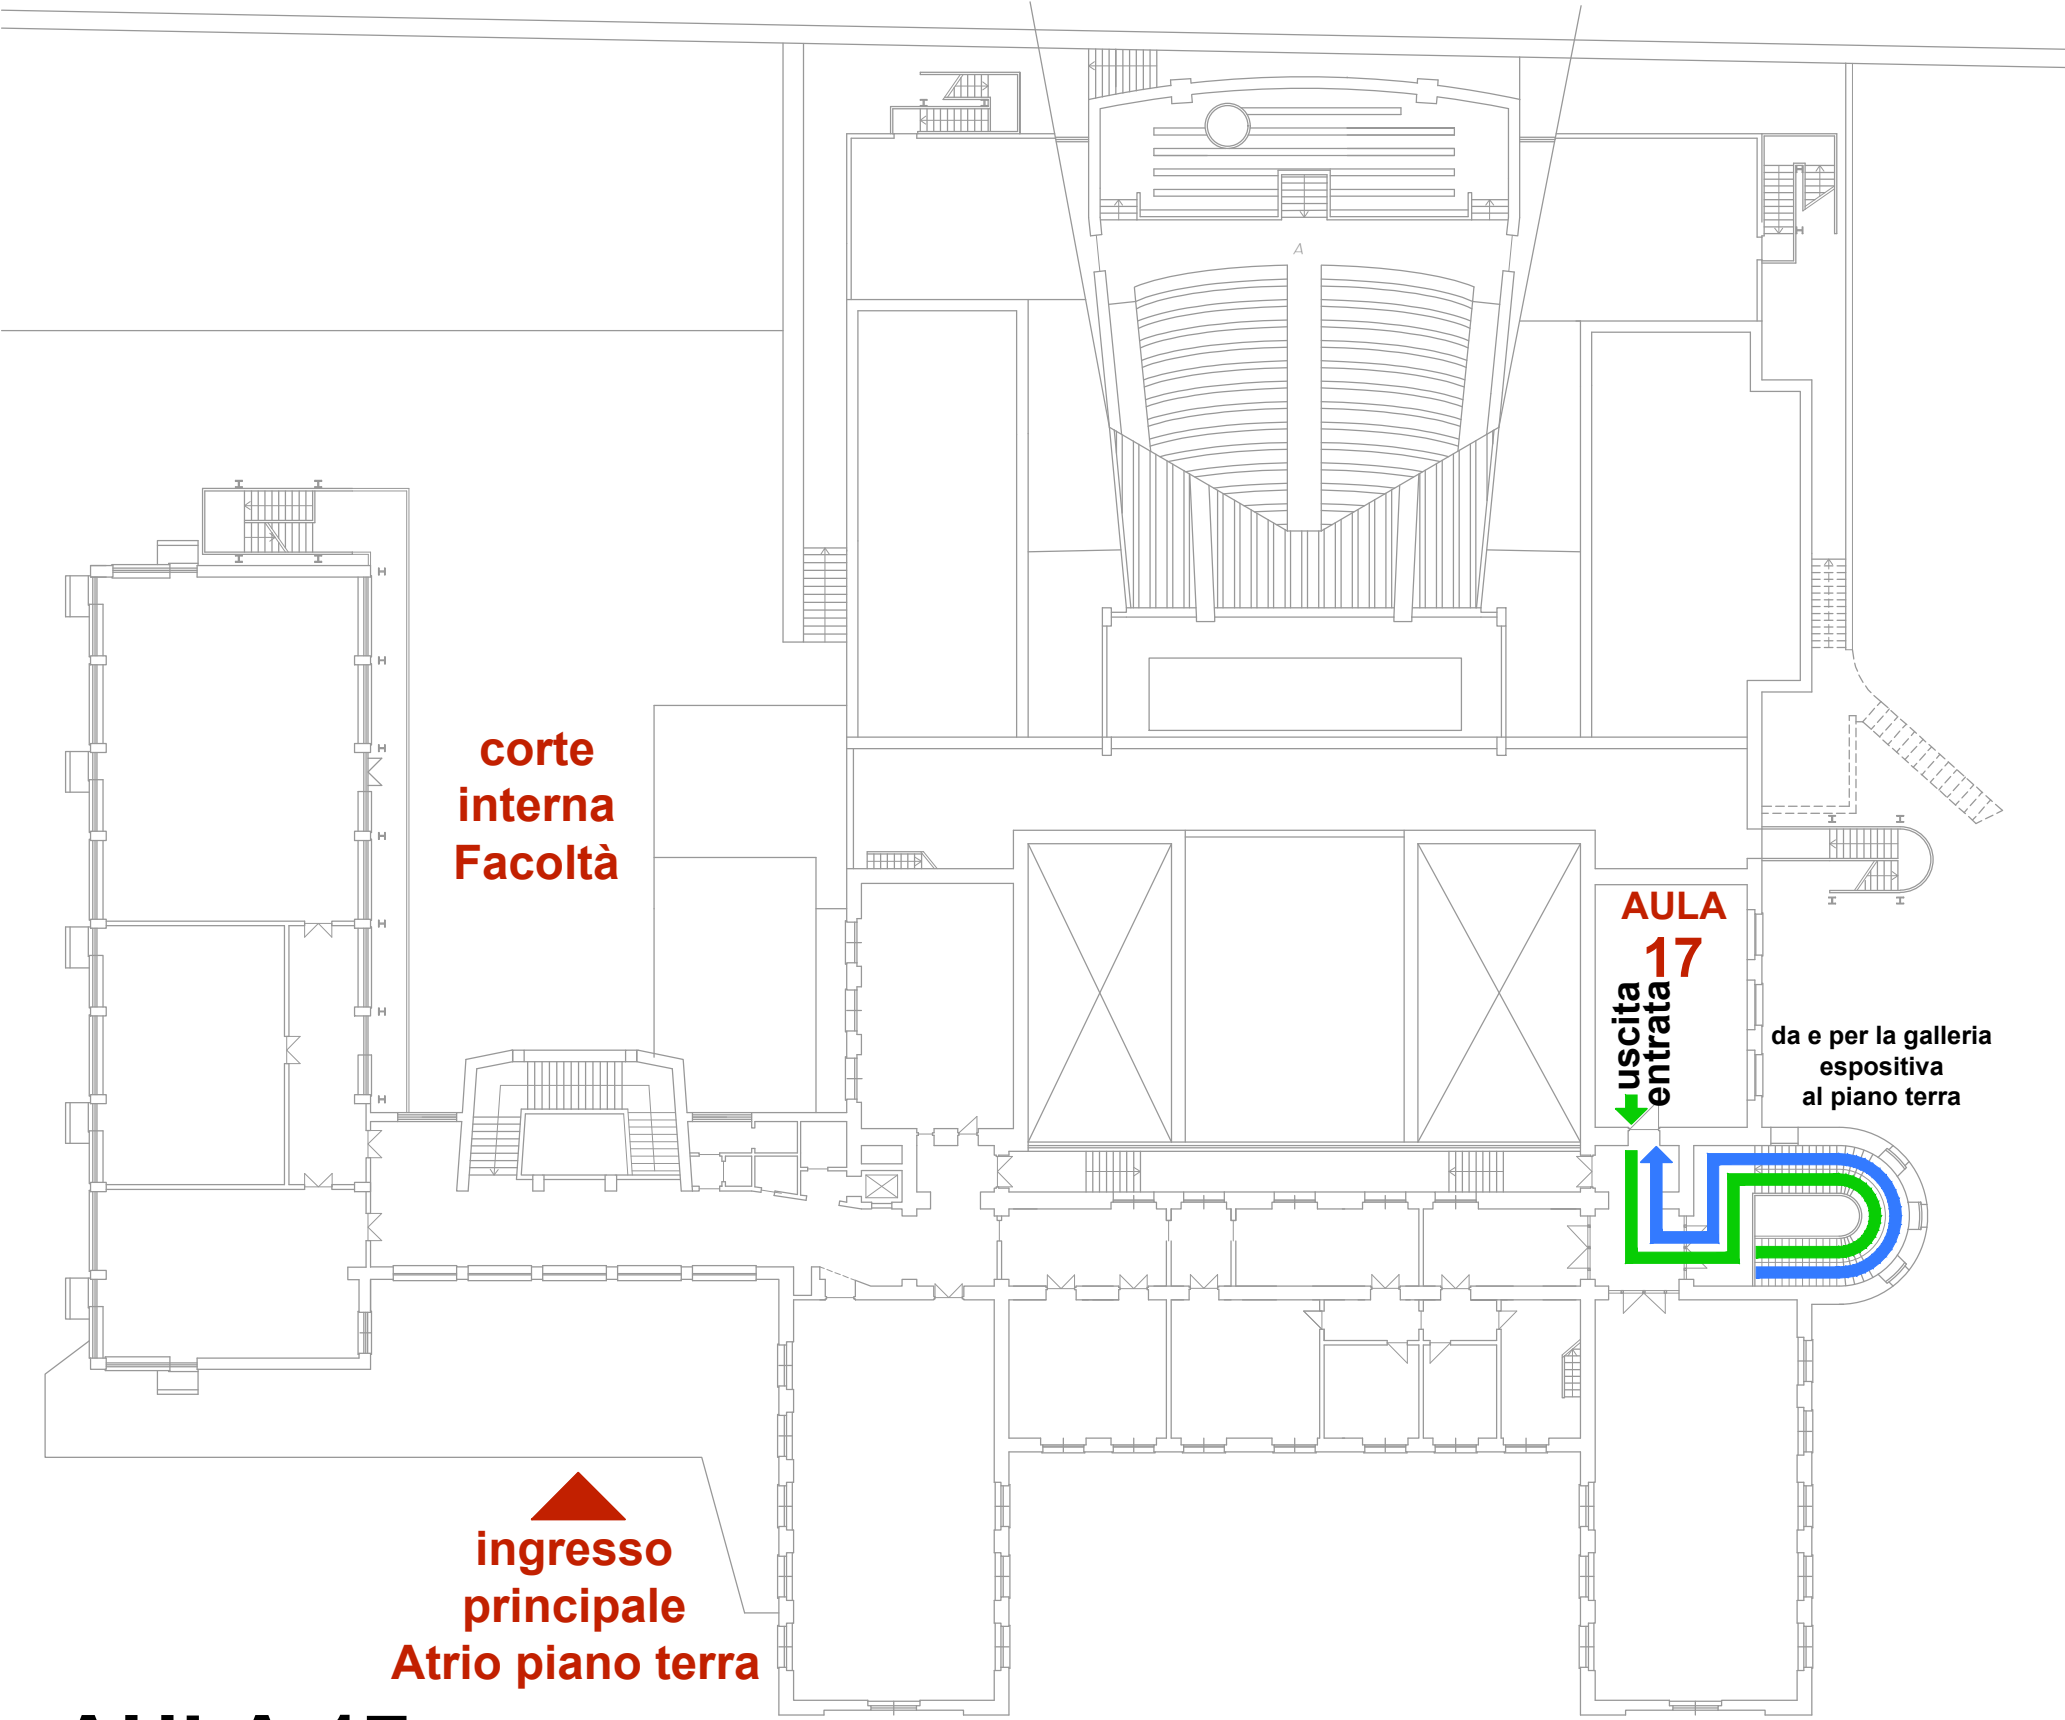

# AULA 15

Secondo Piano

percorso in entrata

percorso in uscita

Sede via Gramsci - V16

Aula Virtuale Meet: <https://meet.google.com/ytd-iyqt-ham>

Aula Virtuale Zoom: <https://uniroma1.zoom.us/j/89357938639?pwd=SHVJQnphMDJjQXM1REIKM1NZampYUT09>

# AULA 16

Secondo Piano

 percorso in entrata

 percorso in uscita

Sede via Gramsci - V17

Aula Virtuale Meet: <https://meet.google.com/toe-mzxcg-xsd>

Aula Virtuale Zoom: <https://uniroma1.zoom.us/j/82280671844?pwd=bVBaQ2kxcTd3eEZWZ2hmYVEwYkhWQT09>

# AULA 17

Secondo Piano ————— percorso in entrata ————— percorso in uscita

Sede via Gramsci - V18

Aula Virtuale Meet: <https://meet.google.com/jxo-bmih-xks>

Aula Virtuale Zoom: <https://uniroma1.zoom.us/j/89589924829?pwd=YzR0ZVpWU1FjZDNMTGZlUjdLN2xmQT09>

# AULA 18

Secondo Piano

— percorso in entrata

— percorso in uscita