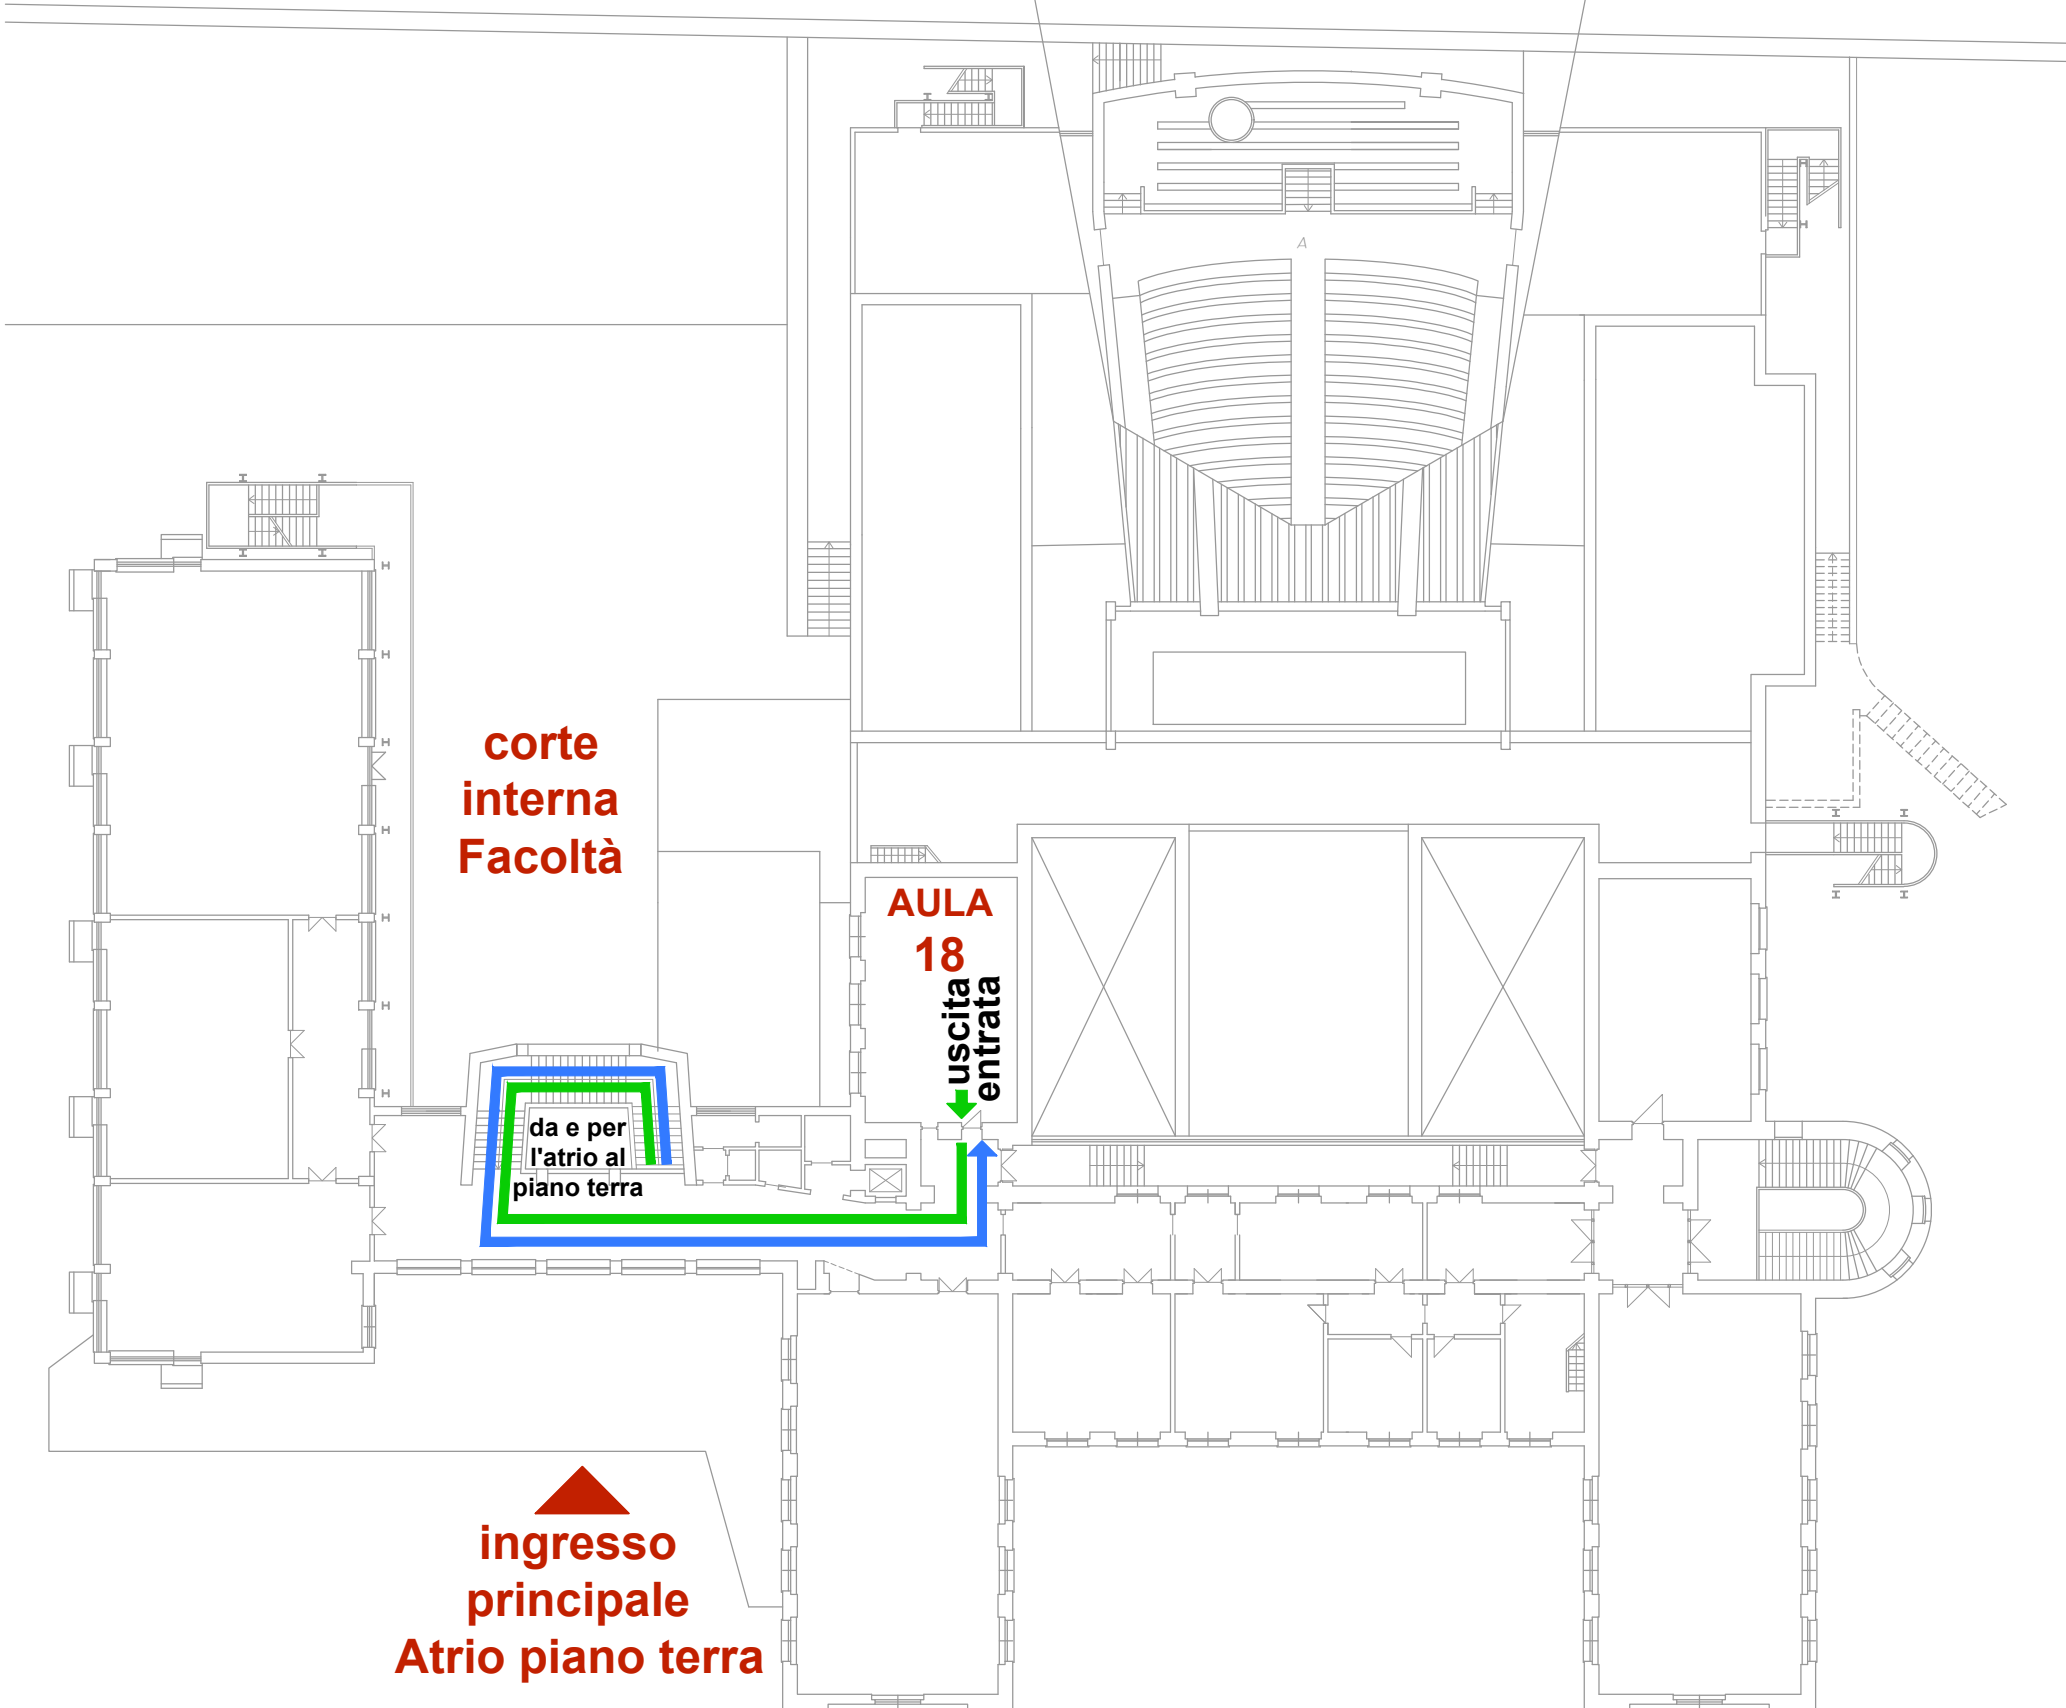

# AULA 15

Secondo Piano

percorso in entrata

percorso in uscita

Sede via Gramsci - V16

Aula Virtuale Meet: <https://meet.google.com/ytd-iyqt-ham>

Aula Virtuale Zoom: <https://uniroma1.zoom.us/j/89357938639?pwd=SHVJQnphMDJjQXM1REIKM1NZampYUT09>

# AULA 16

Secondo Piano

 percorso in entrata

 percorso in uscita

Sede via Gramsci - V17

Aula Virtuale Meet: <https://meet.google.com/toe-mzxcg-xsd>

Aula Virtuale Zoom: <https://uniroma1.zoom.us/j/82280671844?pwd=bVBaQ2kxcTd3eEZWZ2hmYVEwYkhWQT09>

# AULA 17

Secondo Piano ————— percorso in entrata ————— percorso in uscita

Sede via Gramsci - V18

Aula Virtuale Meet: <https://meet.google.com/jxo-bmih-xks>

Aula Virtuale Zoom: <https://uniroma1.zoom.us/j/89589924829?pwd=YzR0ZVpWU1FjZDNMTGZlUjdLN2xmQT09>

# AULA 18

Secondo Piano

— percorso in entrata

— percorso in uscita